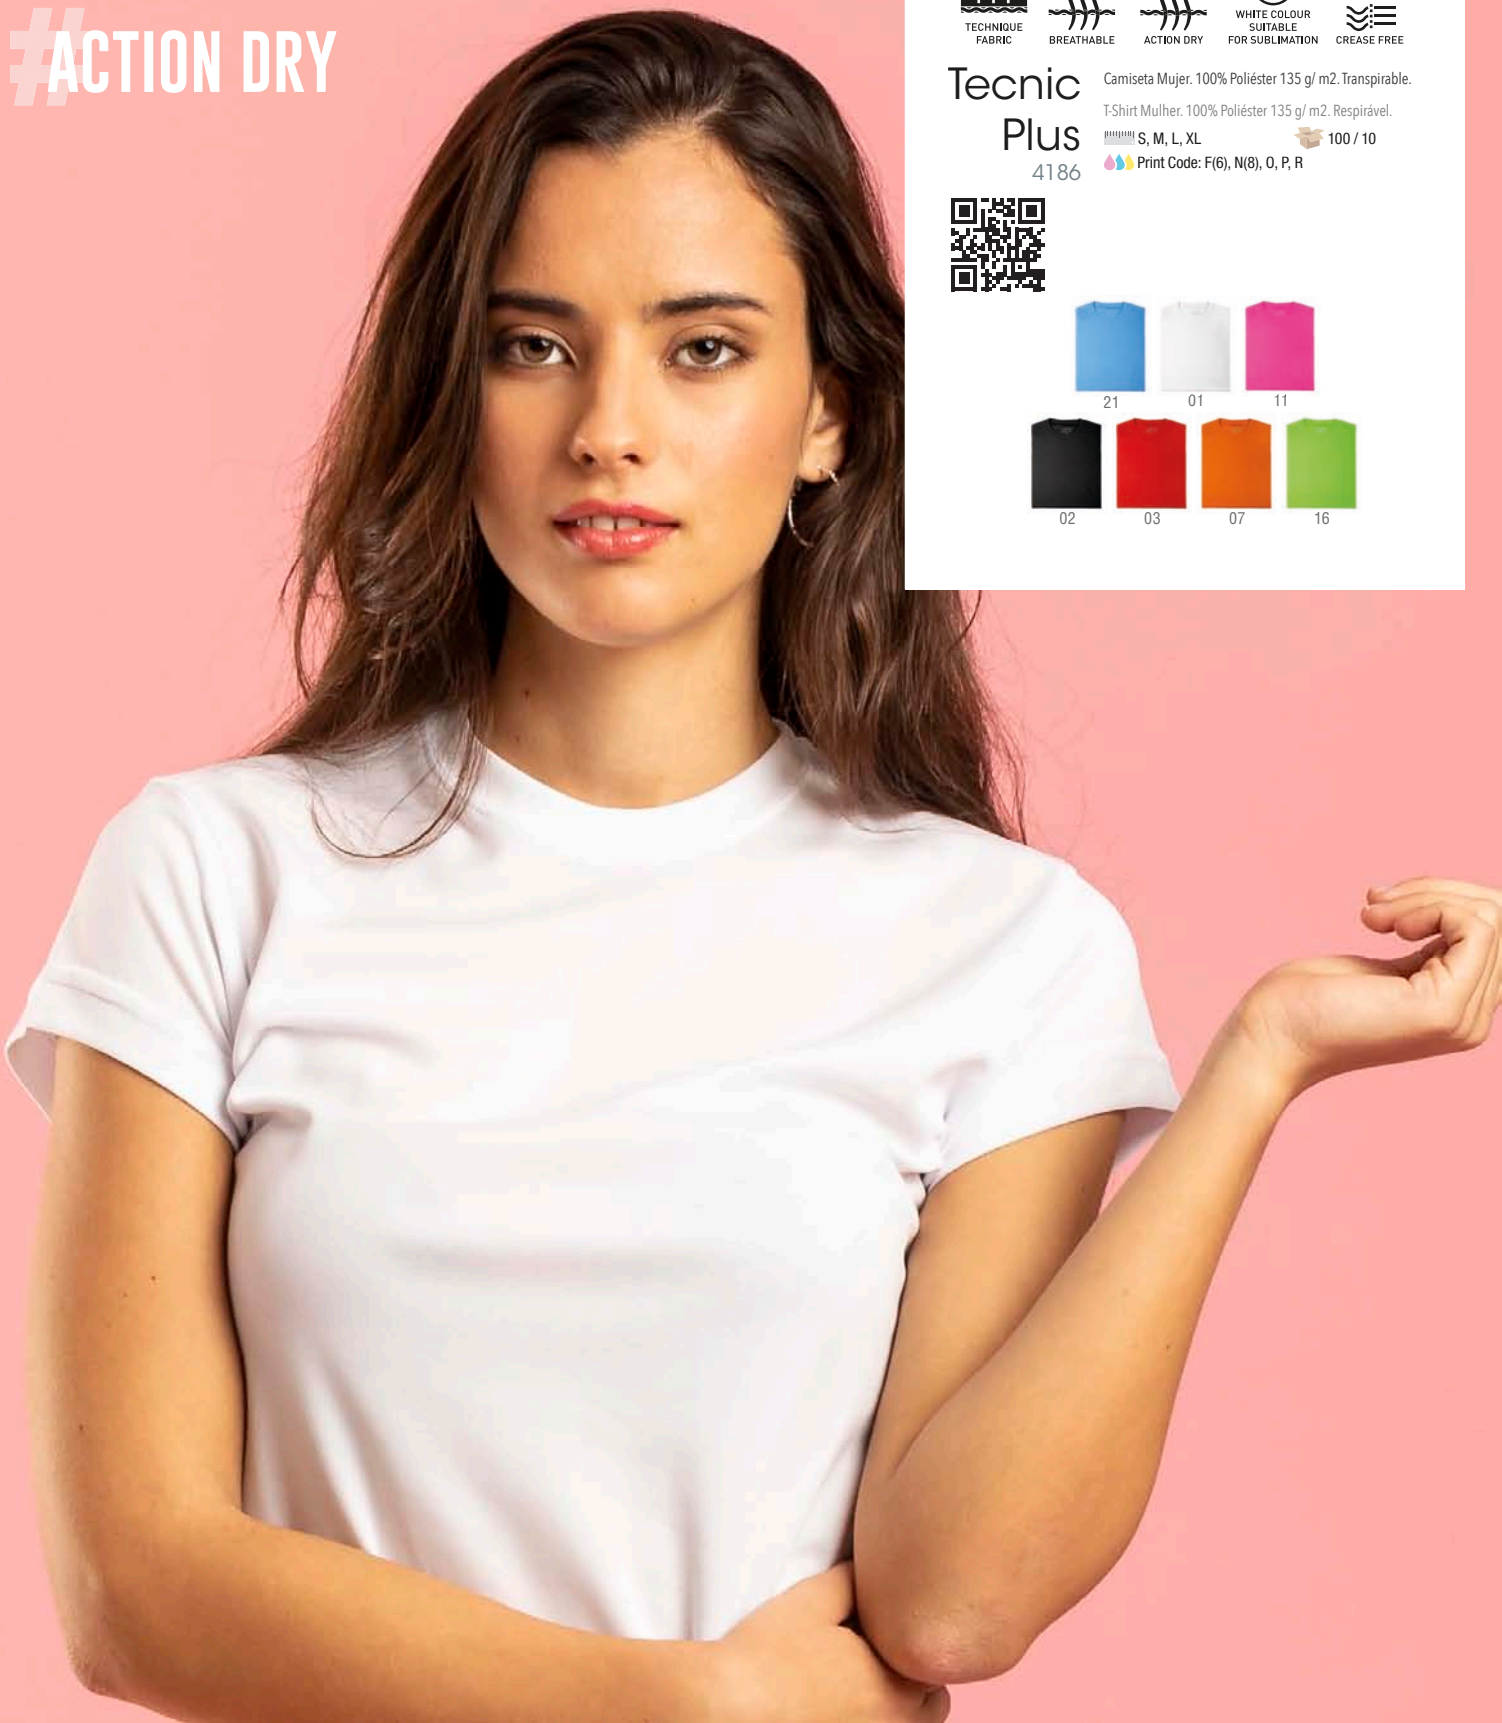

RAGLAN  
SLEEVE

Tecnic  
Plus  
4185

Camiseta Niño. 100% Poliéster 135 g/ m2. Transpirable.

T-Shirt Criança. 100% Poliéster 135 g/ m2. Respirável.

4-5, 6-8, 10-12

100 / 10

Print Code: F(6), N(8), O, P, R

#ACTION DRY