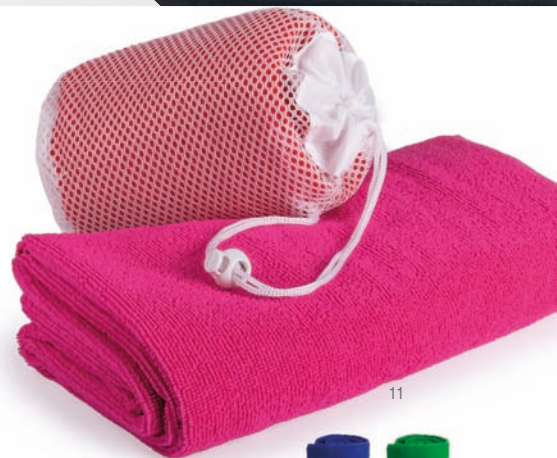

## Kotto

4554

Toalla Absorbente. Microfibra 345 g/ m2.

Toalha Absorvente. Microfibra 345 g/ m2.

30 x 45 cm

100

Print Code: F(1), N(8), O, P, R

11